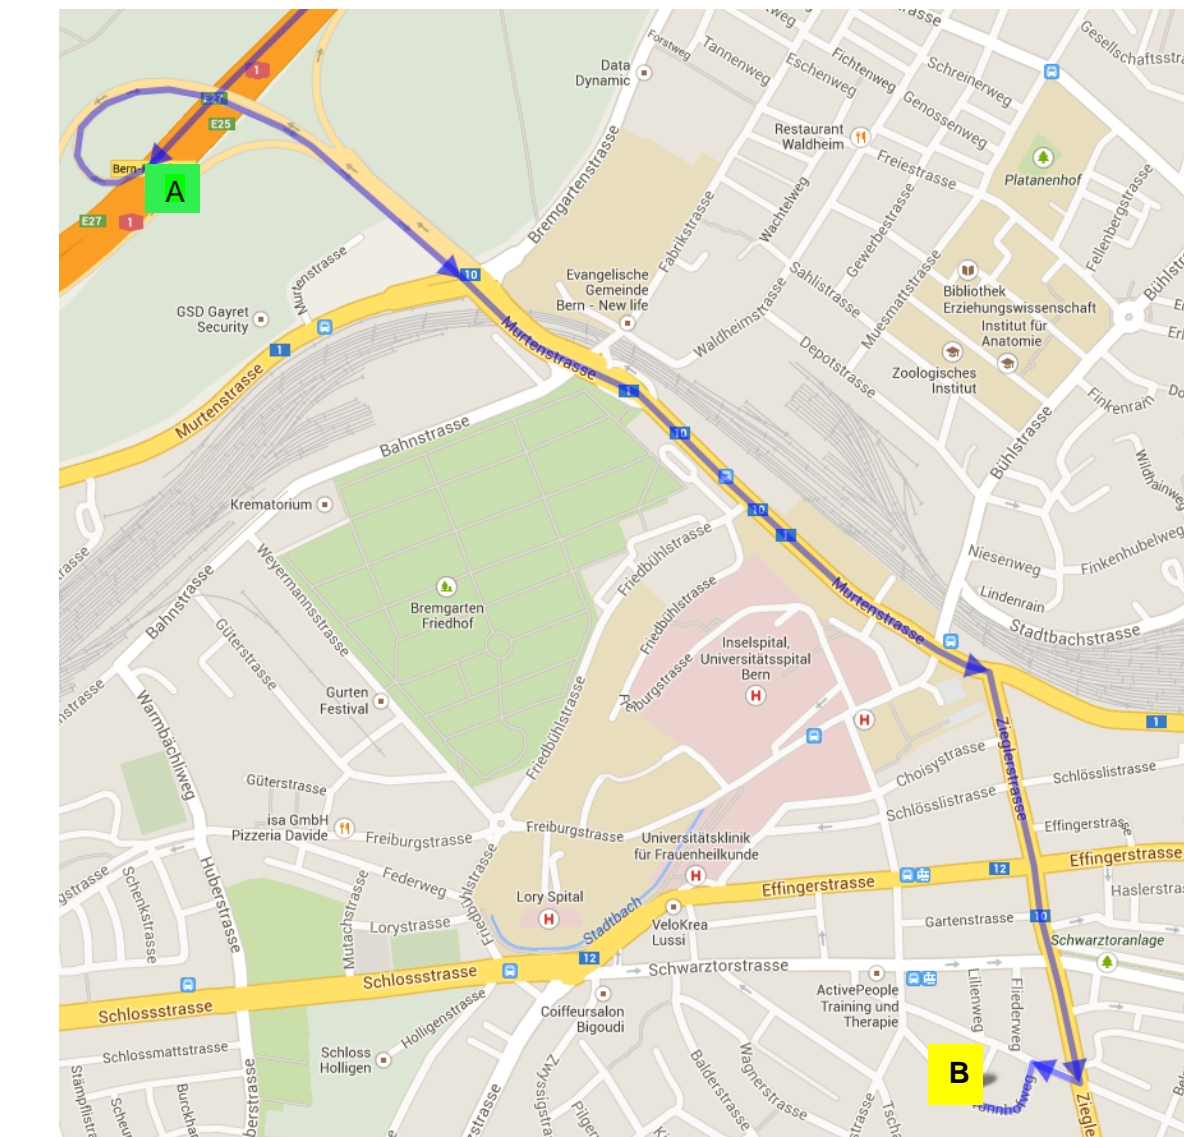

Wegbeschreibung

Für Brunnhofweg 37, Bern (Geschäftsstelle Proviande)

Auto

Autobahnausfahrt Bern/Forsthaus

- Bei Ausfahrt Bern/Forsthaus Richtung Zentrum fahren
- Auf Murtenstrasse fahren
- Rechts abbiegen auf Zieglerstrasse Route 10 (Schilder Richtung Interlaken)
- Rechts abbiegen auf Mattenhofstrasse
- Abzweigung links nehmen um auf Brunnhofweg zu wechseln

- A:** Ausfahrt Bern/Forsthaus
- B:** Proviande, Brunnhofweg 37

Parking-Möglichkeiten:

Beschränkte Parkplätze stehen am Brunnhofweg 37 zur Verfügung.

P1: Insel-Parking, Murtenstrasse 10, Bern

P2: City-West Parking, Effingerstrasse 20, Bern

A: Proviande, Brunnhofweg 37