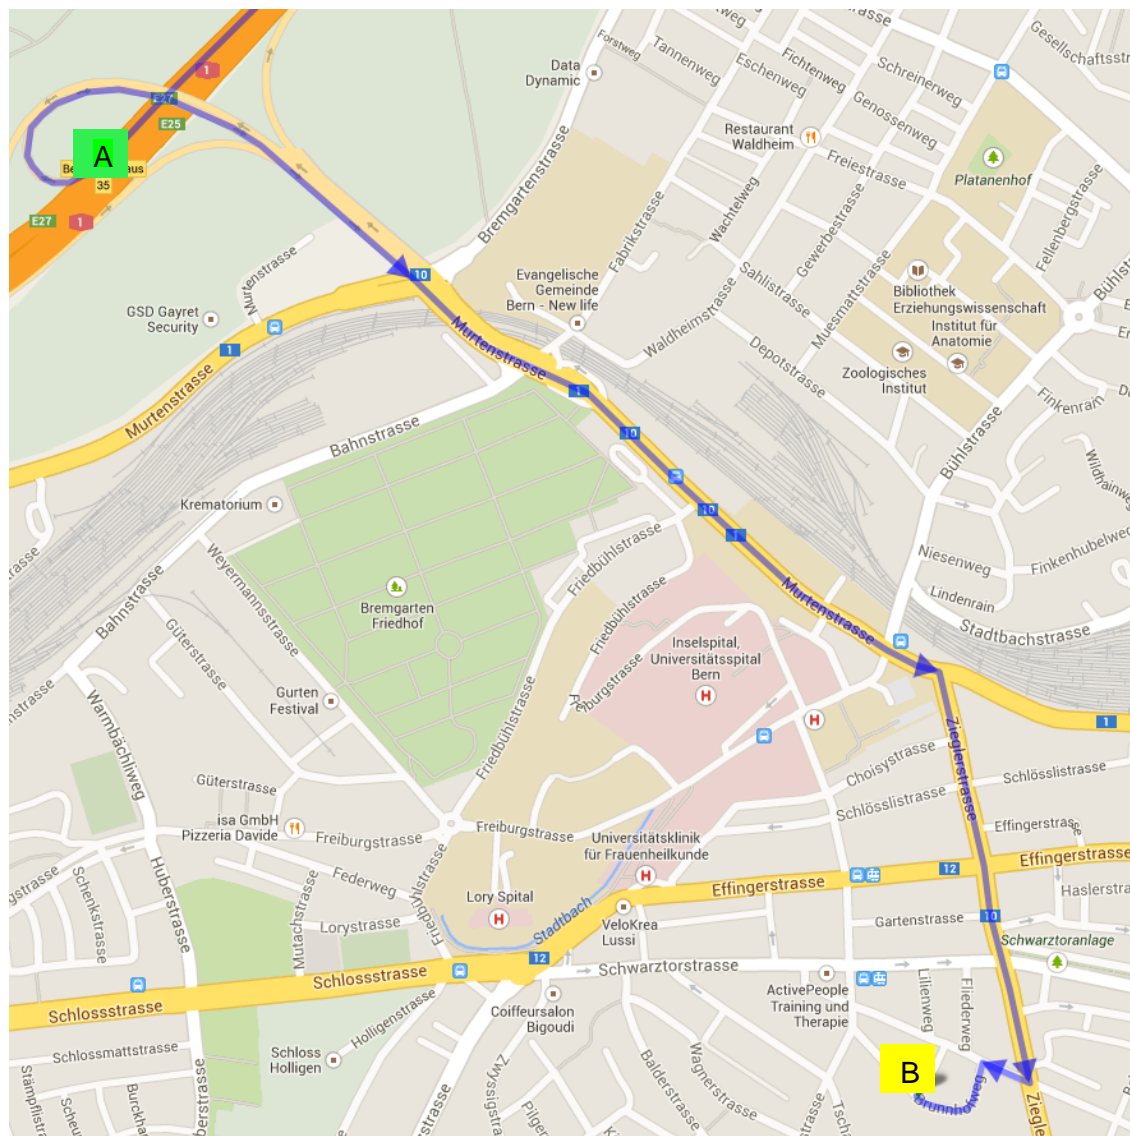

## Itinéraire

### Pour Brunnhofweg 37, Berne (Bureau de Proviande)

##### Sortie d'autoroute Bern/Forsthaus

- À la sortie Bern/Forsthaus prendre en direction du centre
- Poursuivre sur la Murtenstrasse
- Tourner à droite dans la Zieglerstrasse Route 10 (panneaux direction Interlaken)
- Tourner à droite dans la Mattenhofstrasse
- À la bifurcation, tourner à gauche pour rejoindre le Brunnhofweg

**A:** Sortie Berne/Forsthaus

**B:** Proviande, Brunnhofweg 37