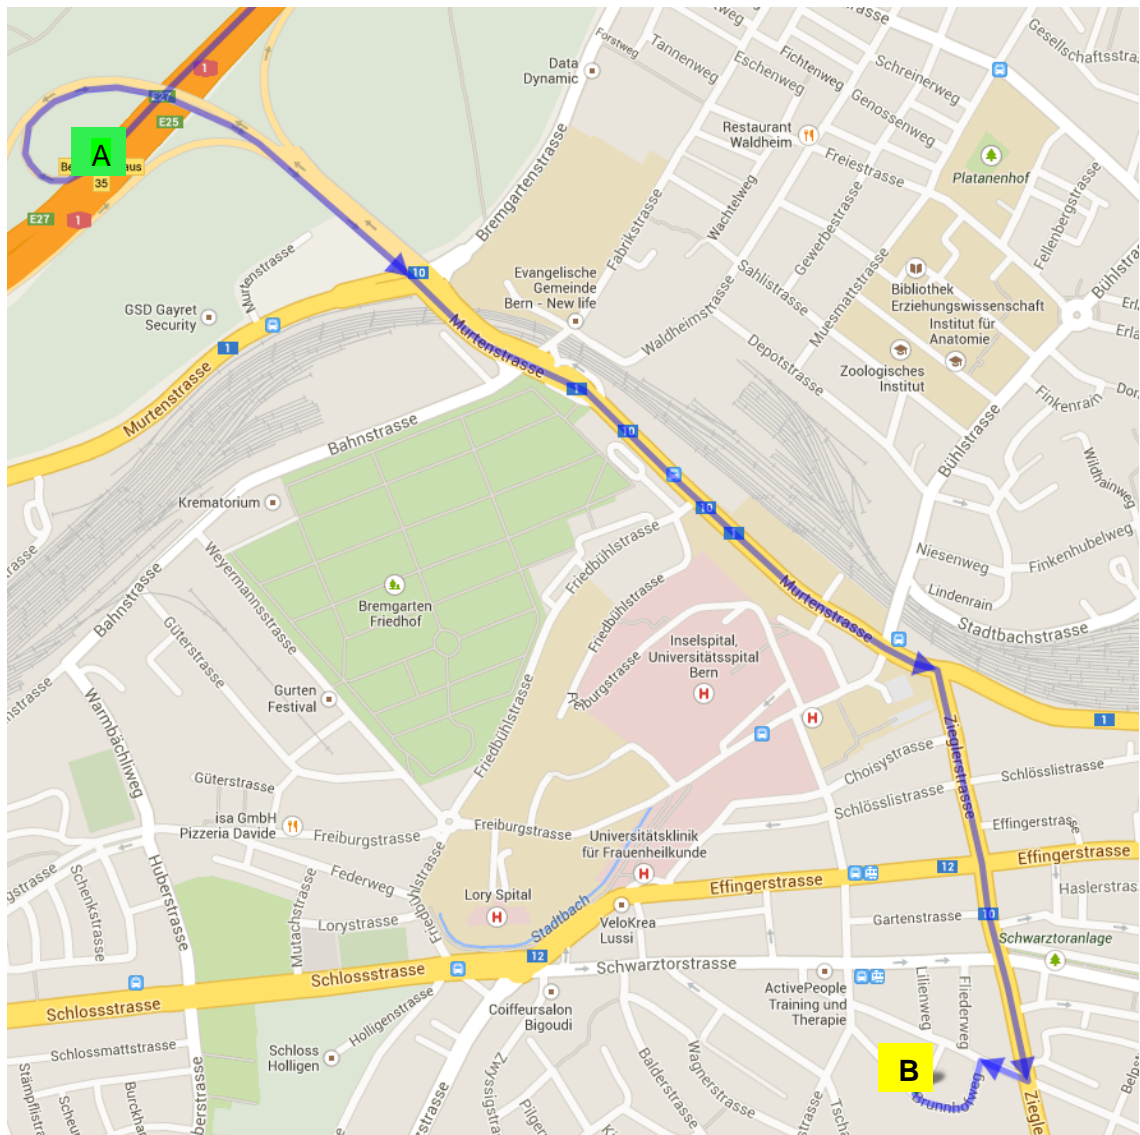

## Itinéraire

### Pour Brunnhofweg 37, Berne (Bureau de Proviande)

##### Sortie d'autoroute Bern/Forsthaus

- À la sortie Bern/Forsthaus prendre en direction du centre
- Poursuivre sur la Murtenstrasse
- Tourner à droite dans la Zieglerstrasse Route 10 (panneaux direction Interlaken)
- Tourner à droite dans la Mattenhofstrasse
- À la bifurcation, tourner à gauche pour rejoindre le Brunnhofweg

**A:** Sortie Berne/Forsthaus

**B:** Proviande, Brunnhofweg 37