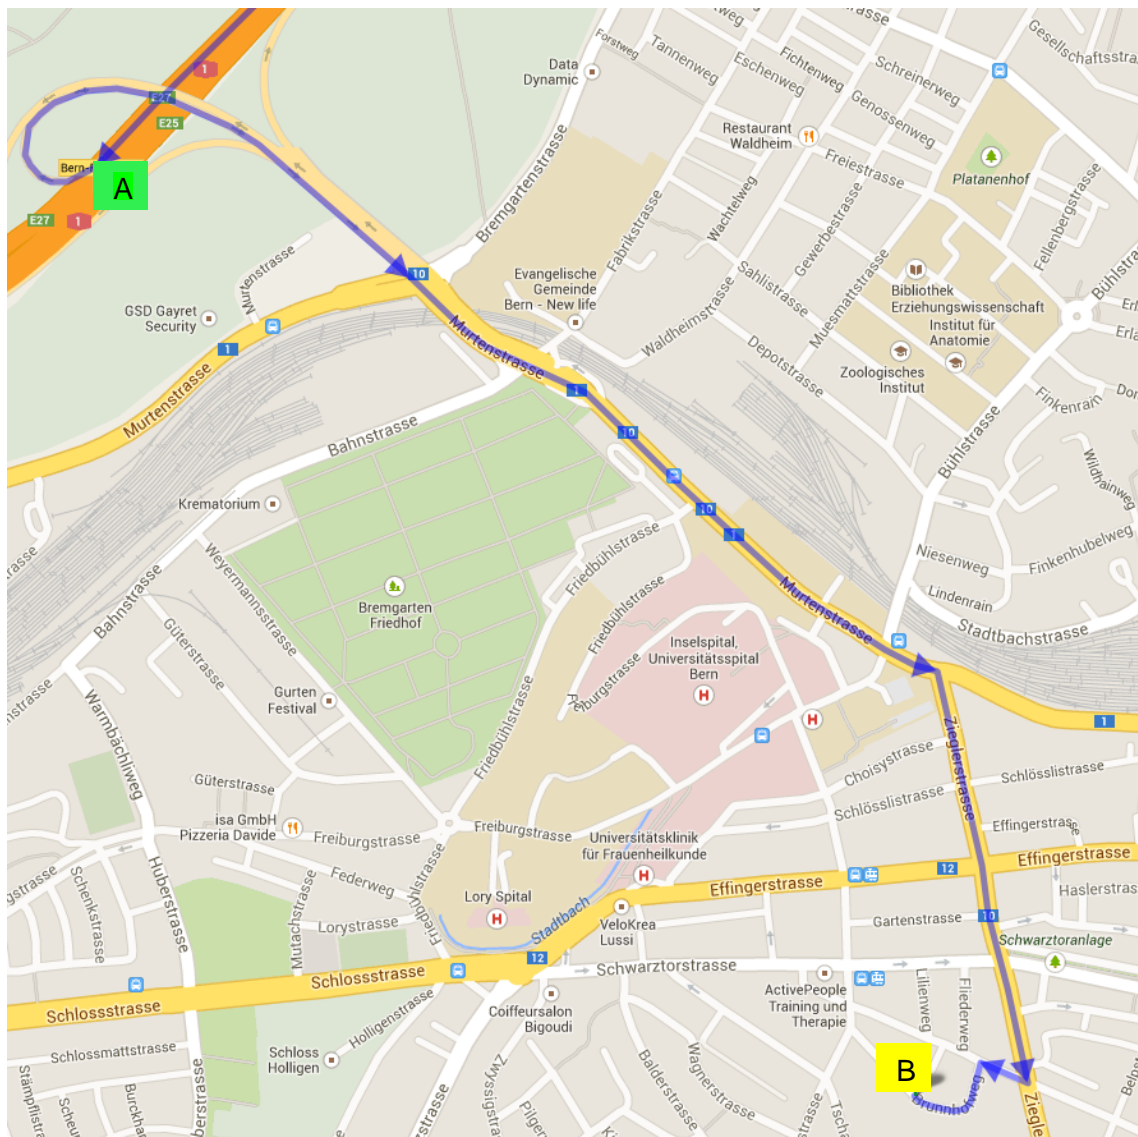

## Wegbeschreibung

### Für Brunnhofweg 37, Bern (Geschäftsstelle Proviande)

##### **Autobahnausfahrt Bern/Forsthaus**

- Bei Ausfahrt Bern/Forsthaus Richtung Zentrum fahren
- Auf Murtenstrasse fahren
- Rechts abbiegen auf Zieglerstrasse Route 10 (Schilder Richtung Interlaken)
- Rechts abbiegen auf Mattenhofstrasse
- Abzweigung links nehmen um auf Brunnhofweg zu wechseln

### Parking-Möglichkeiten:

Beschränkte Parkplätze stehen am Brunnhofweg 37 zur Verfügung.

**P1:** Insel-Parking, Murtenstrasse 10, Bern

**P2:** City-West Parking, Effingerstrasse 20, Bern

**A:** Proviande, Brunnhofweg 37